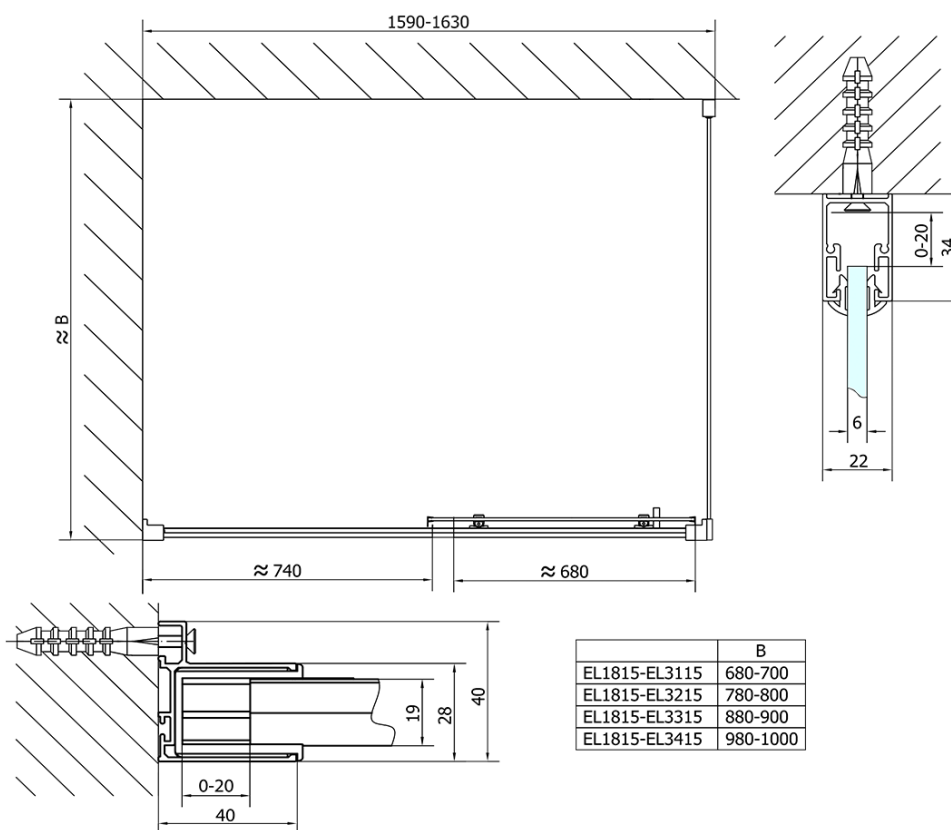

Produktový list

Objednací kód: **EL1815EL3415**

Easy Line obdélníkový sprchový kout 1600x1000mm L/P varianta

	B
EL1815-EL3115	680-700
EL1815-EL3215	780-800
EL1815-EL3315	880-900
EL1815-EL3415	980-1000