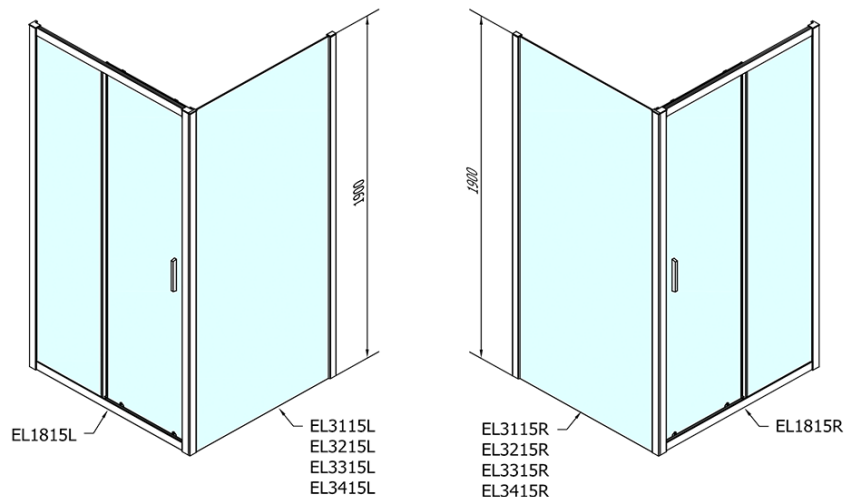

Produktový list

Objednací kód: **EL1815EL3415**

Easy Line obdélníkový sprchový kout 1600x1000mm L/P varianta

	B
EL1815-EL3115	680-700
EL1815-EL3215	780-800
EL1815-EL3315	880-900
EL1815-EL3415	980-1000